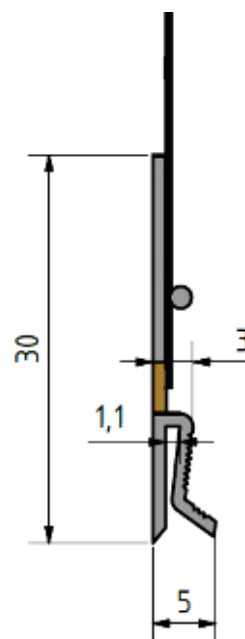

Technické údaje:

Délka lišty [mm]	2000
Šířka síťoviny [mm]	100
Tloušťka omítkového souvrství [mm]	6
Celková šířka lišty [mm]	30
Způsob připevnění síťoviny	svaření plastovým drátem (zcela inertní vůči působení alkálií nebo změnám teplot)

Schéma lišty:

Vydáno 15. 11. 2019.

Aktualizací technického listu pozbývají předchozí verze platnost. Uvedené rozměry výrobku jsou nominální a mohou se pohybovat v rámci povolené výrobní tolerance.