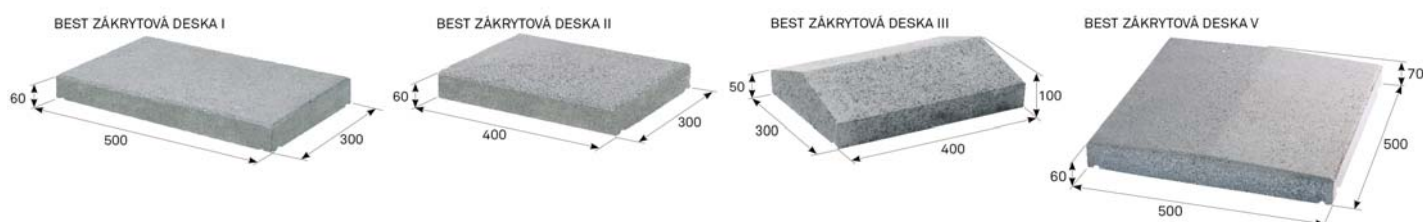

TECHNICKÉ INFORMACE

název	skladebné rozměry (mm)			spotřeba	množství (ks)		hmotnost (kg)			tonáž max. do 24 tun	
	výška	tloušťka zdi	šířka	ks/bm	vrstva	paleta	ks	paleta	vč. palety	ks palet	ks
BEST ZÁKRYTOVÁ DESKA I – rovná	60	500	300	2,0	6	60	20,5	1230	1260	19	1140
BEST ZÁKRYTOVÁ DESKA II – rovná	60	400	300	2,5	6	78	16,0	1248	1278	18	1404
BEST ZÁKRYTOVÁ DESKA IV – pultová	50/100	400	300	2,5	24	24	19,0	456	486	24	576
BEST ZÁKRYTOVÁ DESKA V – sedlová	60/70	500	500	2	2	20	34,0	680	710	24	480

COLORMIX SAND

Poznámka: barvy colormix nabízí pouze BEST ZÁKRYTOVÁ DESKA I, II, V

povrch	charakteristika	barva
STANDARD	standardní povrch s přirozenou drsností kameniva, odpovídající pohledové vrstvě betonu	přírodní, karamelová, bílá, colormix arabica, colormix brilant, colormix sand

OBEČNÉ INFORMACE

Zákrytová deska slouží pro zakončení plotové konstrukce. Doporučujeme na zákrytové desky po jejich osazení použít hydrofobní impregnaci z důvodů, že zákrytové desky nejsou vodotěsné a minimalizuje se tak možnost vnikání vlhkosti do konstrukce.

Všechny typy zákrytových desek jsou ve spodní části po delší straně opatřeny dvěma okapničkami.